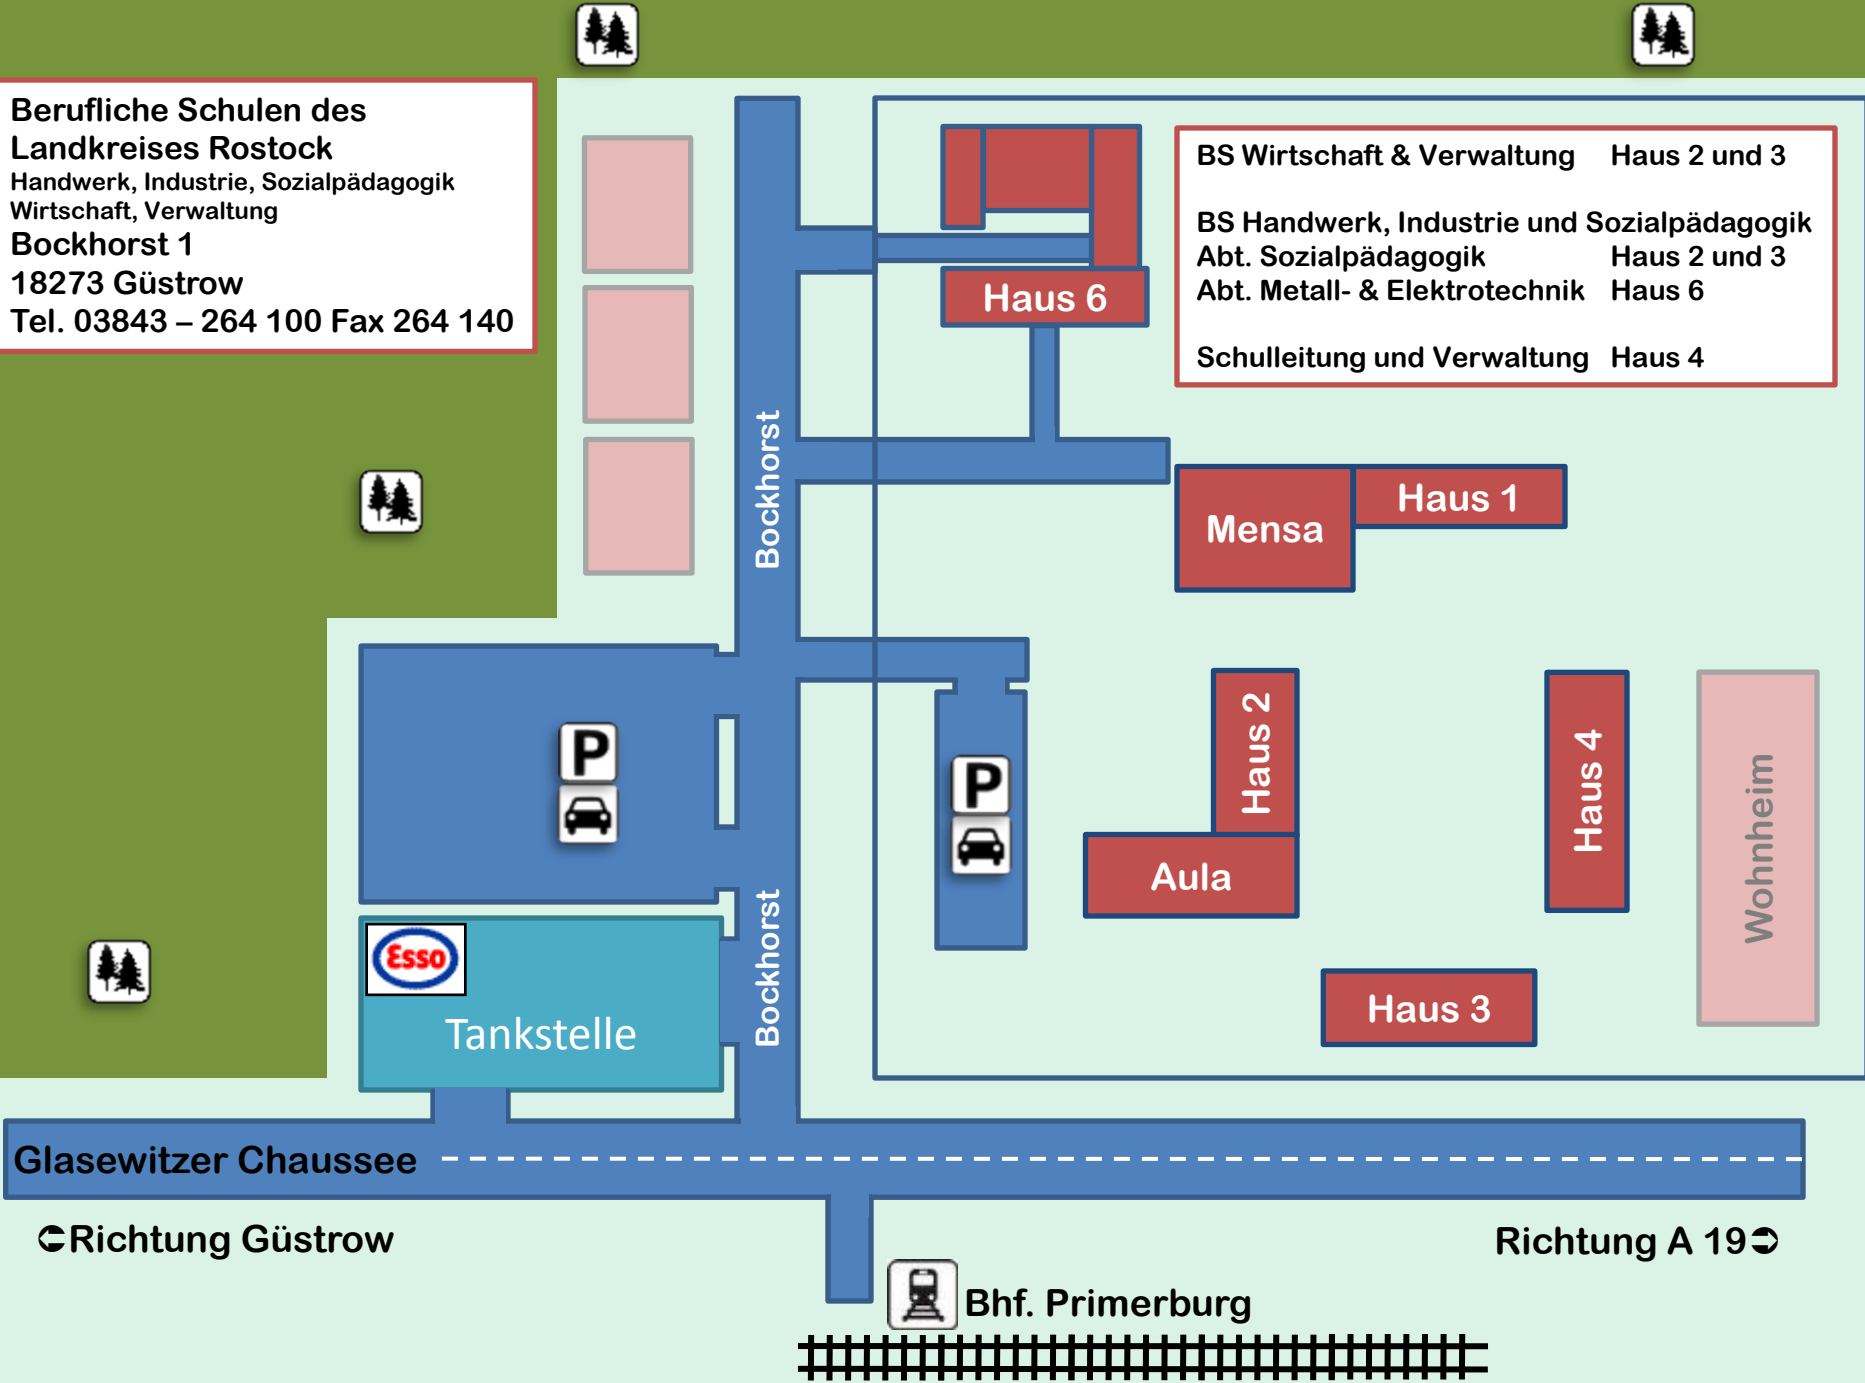

**Berufliche Schulen des  
Landkreises Rostock**  
Handwerk, Industrie, Sozialpädagogik  
Wirtschaft, Verwaltung  
**Bockhorst 1**  
18273 Güstrow  
Tel. 03843 – 264 100 Fax 264 140

**BS Wirtschaft & Verwaltung** Haus 2 und 3  
**BS Handwerk, Industrie und Sozialpädagogik**  
Abt. Sozialpädagogik Haus 2 und 3  
Abt. Metall- & Elektrotechnik Haus 6  
**Schulleitung und Verwaltung** Haus 4

**Glasewitzer Chaussee**

☙ Richtung Güstrow

Richtung A 19 ☚

 **Bhf. Primerburg**